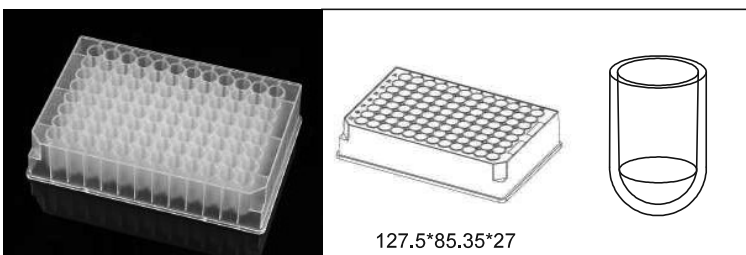

Packing 5/pk, 50/cs

Matching Mat Item: 506005/506065

1.0 ml 96-Well Deep Well Plate, U-Bottom, Round Well

Non-sterile Cat.No. 502102

Sterile Cat.No. 502162

Packing 5/pk, 50/cs

Matching Mat Item: 506005/506065