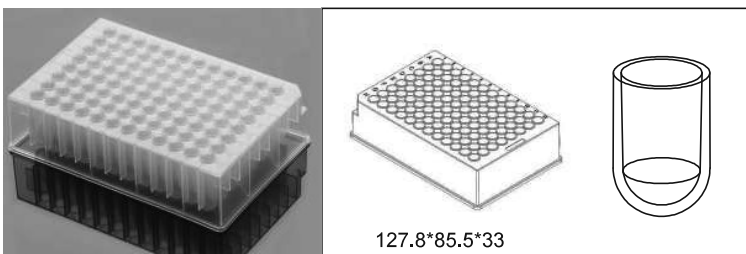

1.0 ml 96-Well Deep Well Plate, U-Bottom, Round Well

Non-sterile Cat.No. 502102

Sterile Cat.No. 502162

Packing 5/pk, 50/cs

Matching Mat Item: 506005/506065